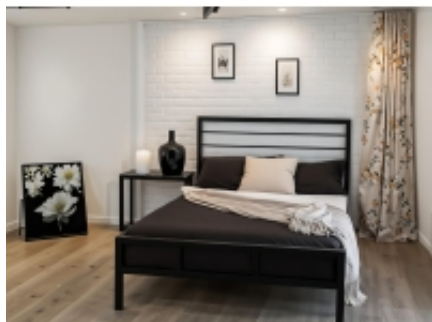

Link do produktu: <https://sklep.kunszt.pl/lozko-metalowe-loft-corona-120-x-200-ze-stelazem-p-252.html>

Łóżko metalowe loft Corona 120 x 200 ze stelażem

Cena	2 099,00 zł
Cena poprzednia	2 199,00 zł
Dostępność	Dostępny
Czas wysyłki	14 dni

Opis produktu

Ten klasyczny projekt łóżka bez problemu sprawdzi się we wnętrzach utrzymanych w stylu industrialnym, loft, w których istotną kwestią stanowi prosta linia. Nasze **łóżko metalowe Corona** łączy w sobie stabilną, wytrzymałą konstrukcję z rzemieślniczą precyzją i dbałością o detale. Do wyboru jest aż 17 kolorów, choć w wersji loft najefektywniej prezentuje się w kolorze czarnym lub stali lakierowanej piecowo na bezbarwny mat gdzie widoczne są szlify. Do łóżka dołączamy drewniany stelaż, który należy rozłożyć na ramie w celu ułożenia materaca.

WYGODNE ŁÓŻKO TO PRZESPANA NOC I HUMOR NA CAŁY DZIEŃ
TO ZAPEWNI PAŃSTWU ŁÓŻKO NASZEJ PRODUKCJI

Corona 120 X 200

GWARANCJA 15 LAT!

Wymiar pod standardowy materac 120x200 cm
Wymiar zewnętrzny łóżka 126x207 cm
Wysokość od podłogi do końca szczytu w głowie 99,5 cm, w nogach 40 cm
Wysokość prześwitu pod łóżkiem 23 cm