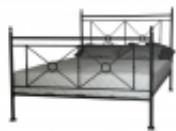

Link do produktu: <http://sklep.kunszt.pl/lozko-metalowe-kuba-120-kute-16-kolorow-p-38.html>

## ŁÓŻKO METALOWE KUBA 120 KUTE 16 KOLORÓW

Cena **749,00 zł**

Dostępność **Dostępny**

Czas wysyłki **14 dni**

Wymiar pod standardowy materac 120x200 cm  
Wymiar zewnętrzny łóżka 126x208 cm  
Wysokość od podłogi do końca szczytu w głowie 107 CM,w nogach 82 CM  
Wysokość prześwitu pod łóżkiem 23 CM

Materac wpada w ramę łóżka na 2 cm,nie wysuwa się ,nie wypada.  
Ma swój ciężar i ograniczenia od strony głowy i nóg.  
Łóżko jest bez materaca.Pasujący materac można dokupić w naszym sklepie.  
Materace sprowadzamy od polskiego producenta :  
M&K FOAM z Koła.  
Kolor łóżka na zdjęciu to industrial Ten kolor wybieramy klikając na INNY.